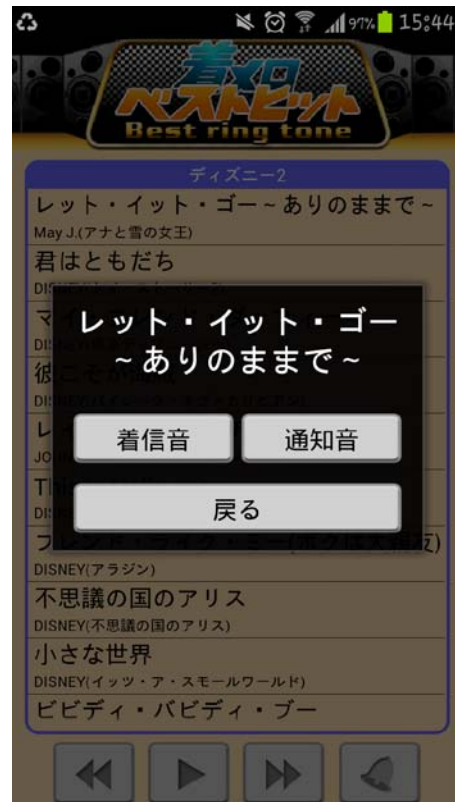

<スクリーンショット>