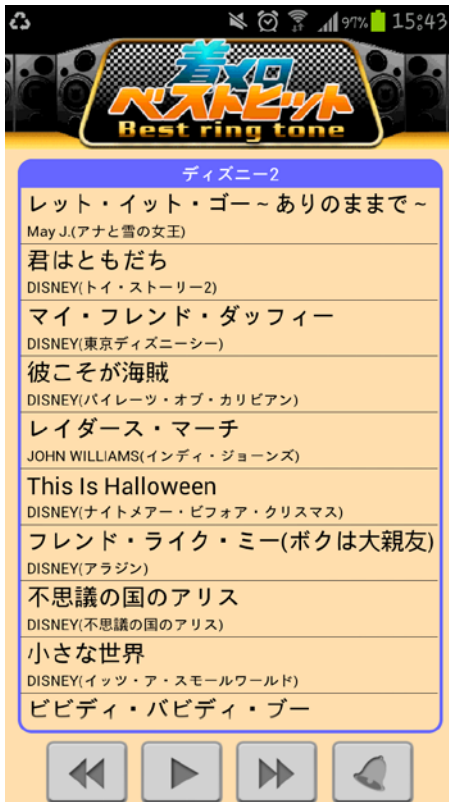

<スクリーンショット>